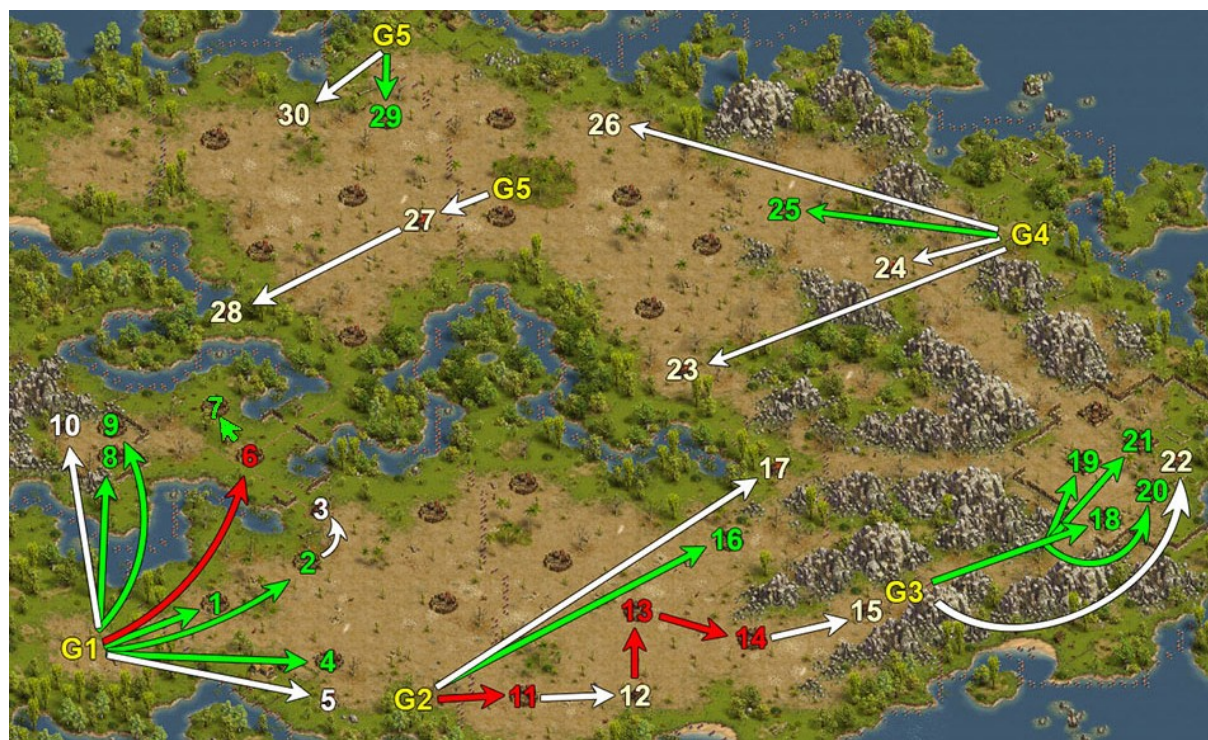

FILS DES STEPPES

(Version 3.01 février 2020)

Troupes : BOR 2 GemJ_{2x} INF NUS VAR 5-6MAM_{2x}
450R 195C 195Xb 135K

Pertes : ~ 400R

Ce tutoriel, volontairement sans diversion vu les nouveaux généraux, résulte d'un mix personnel de divers tutoriels et de mes expérimentations.

Vous trouverez l'[arbre de compétences de mes généraux ici](#). Comme il est peu probable que vous ayez adopté les mêmes compétences, je vous recommande de [vérifier avec un simulateur](#) si mes compositions sont aussi valable pour vous.

Gx	#	Ennemis	Troupes	Pertes
G1	1	80 Racaille 80 Lanceur de pierres	BOR 25R 170C	25R
G1	2	80 Pisteur 80 Chien de garde	GemJ 1R	1R
G1	3	2 Putois 100 Racaille 80 Pisteur	BOR 60R 135K	20R
G1	4	100 Charognard 80 Pisteur	BOR 15R 180C	8R
G1	5	Albert le Borgne 50 Racaille 80 Lanceur de pierres 50 Chien de garde	V1 : MAM 1R V2 : BOR 15R 180C	1R 12R
G1	6	80 Racaille 80 Pisteur	BOR 40R 155C	21R
G1	7	100 Charognard 100 Chien de garde	GemJ 1R	1R
G1	8	50 Racaille 60 Pisteur 100 Chien de garde	GemJ 1R	1R
G1	9	100 Racaille 40 Pisteur 80 Chien de garde	V1 : MAM 1R V2 : BOR 40R 155C	1R 30R
G1	10	Dent d'Acier 50 Coriace 80 Pisteur 50 Chien de garde	V1 : MAM 1R V2 : BOR 35R 110C 50K	1R 21R
G2	11	50 Coriace 80 Lanceur de pierres	VAR 20R 175C	12R
G2	12	Dent d'Acier 60 Pisteur 60 Coriace 60 Chien de garde	V1 : MAM 1R V2 : BOR 40R 60C 95Xb	1R 32R
G2	13	50 Coriace 100 Chien de garde	V1 : INF 1R V2 : BOR 195C	1R --
G2	14	50 Coriace 80 Pisteur	V1 : GemJ 1R V2 : BOR 195C	1R --