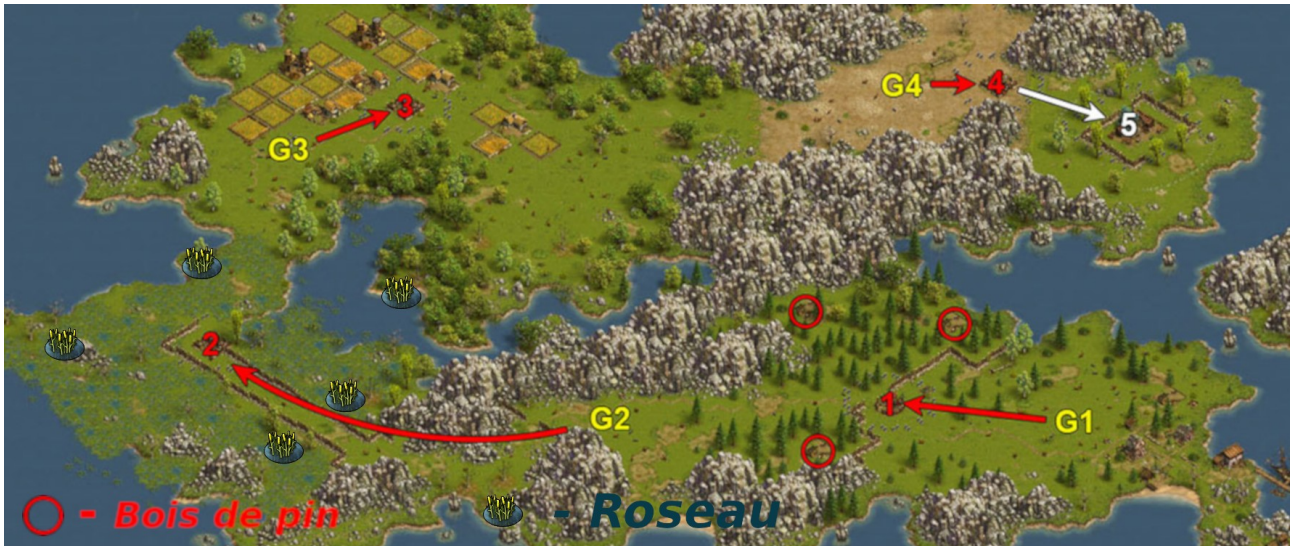

Troupes: ANS NUS VAR GDD
250R 180C 210Xb 2E 140K

Pertes: ~ 200R

Gx	#	Ennemis	Troupes	Pertes
G1	1	100 charognard 100 Pisteur	NUS 34R 146C	26R
G2	2	20 Racaille 80 Coriace 100 Pisteur	NUS 61R 78C 1E 40K	57R
G3	3	200 Chien de garde	ANS 25R 140K	25R
G4	4	100 Coriace 80 Pisteur Dent d'Acier	V1 : ANS 1R ou NUS 1R V2 : GDD 80R 1E 204Xb	1R 71R
G4	5	40 Racaille 100 Pisteur Chuck	V1 : NUS 1R V2 : VAR 20R 175Xb	1R 15R